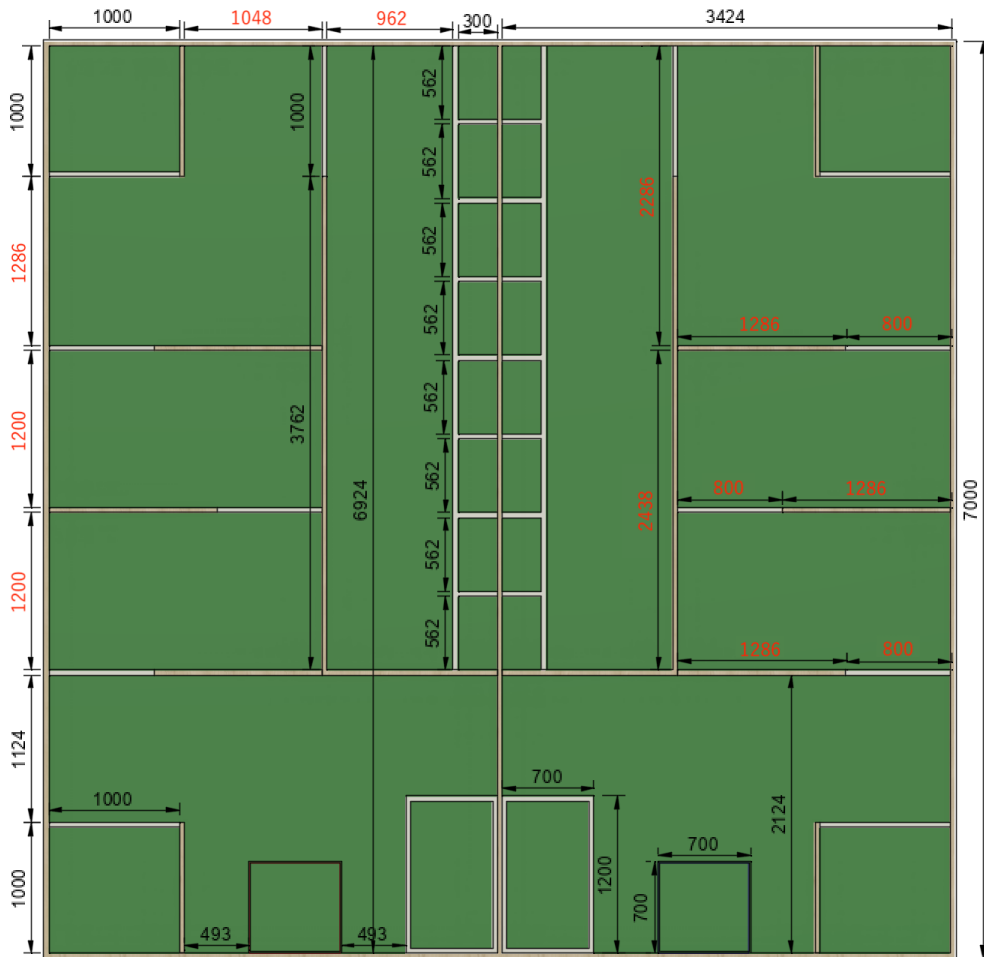

関東春ロボコン2024

競技フィールド/オブジェクト図面

目次

1. フィールド図面
 - 1.1. フィールド全体図面
 - 1.1.1. ゾーン・エリア説明
 - 1.1.2. 等角投影図
 - 1.1.3. 平面図
2. オブジェクト図
 - 2.1. 「台座」
 - 2.1.1. 「小台座」
 - 2.1.2. 「大台座」
 - 2.2. 「雛人形」
 - 2.2.1. 「内裏雛」
 - 2.2.2. 「三人官女」
3. クリエイティブ・コモンズについて

1. フィールド図面
 1.1 フィールド全体図面
 1.1.1 ゾーン・エリア説明

※ 上図の色分けは、エリア・ゾーンの説明のための便宜上の色分けであり、競技フィールドが実際に上図のように色分けされるわけではありません。実際の色は別途「競技フィールド/オブジェクト図面」を参照してください。

※ 画像を差し替えました(10月20日)

ゾーン名(仮称)	説明
スタートゾーン	700mm × 700 mm の正方形です。周囲には各コートの色の、幅 19 mm のビニールテープが貼られます。ビニールテープ上はスタートゾーンに含まれません。
「台座」	直方体のダンボール箱です。456mm × 326mm × 112mm の「小台座」と450mm × 620mm × 120mm の「大台座」があります。
「雛人形」	黒板消しです。水色の「内裏雛」とオレンジ色の「三人官女」があります。
「倉庫ゾーン」	試合開始時に「台座」がセッティングされるゾーンです。
「展示ゾーン」	ロボットが「台座」や「雛人形」を置き、雛壇を作成するゾーンです。
「売店ゾーン」	試合開始時に「雛人形」がセッティングされるゾーンで、八つあります。スタートゾーンから見て奥三つには「内裏雛」が、手前五つには「三人官女」がセッティングされます。
「箆笥ゾーン」	自動ロボットで競技に参加する場合、「箆笥ゾーン」に「内裏雛」を二つ、「三人官女」を三つセッティングできます。

1.1.2 等角投影図

※ 画像を差し替えました(10月20日)

1.1.3 平面図

フィールド寸法

※ 画像を差し替えました(10月20日)

※ 図上で細い茶色で示された部分には、幅 38 mm、高さ 89 mm の木枠が配置されます。枠はあまり

強く固定できないため、強い力をかけないようにしてください。

※ 白線の幅は全て38mmです。白線が交わる部分など、シートが重なる部分があります。

2. オブジェクト図

2.1 「台座」

2.1.1 「小台座」

「小台座」は、「【宅配100サイズ(3辺90cm)】白ダンボール箱 浅型タイプ A3サイズ対応」(商品ページ:
<https://www.bestcarton.com/cardboard/box/0693.html>)を使用します。
テープの貼り方は、本番で使用されるオブジェクトとは異なる可能性があります。

2.1.2 「大台座」

「大台座」は、「【宅配120サイズ】白ダンボール箱 浅型タイプ A2サイズ対応」(商品ページ:
<https://www.bestcarton.com/cardboard/box/0694.html>)を使用します。
テープの貼り方は、本番で使用されるオブジェクトとは異なる可能性があります。