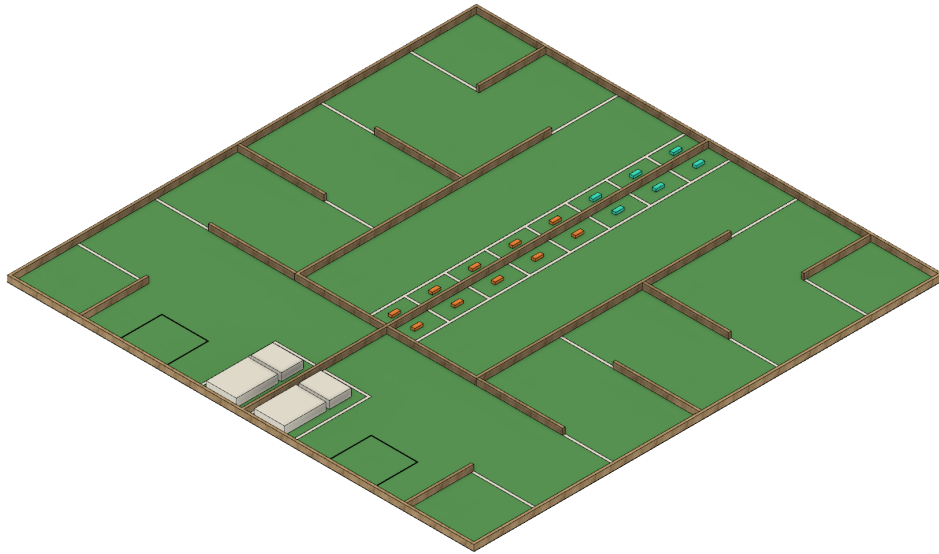

関東春ロボコン2024

競技フィールド/オブジェクト図面

目次

1. フィールド図面
 - 1.1. フィールド全体図面
 - 1.1.1. ゾーン・エリア説明
 - 1.1.2. 等角投影図
 - 1.1.3. 平面図
2. オブジェクト図
 - 2.1. 「台座」
 - 2.1.1. 「小台座」
 - 2.1.2. 「大台座」
 - 2.2. 「雛人形」
 - 2.2.1. 「内裏雛」
 - 2.2.2. 「三人官女」
3. クリエイティブ・コモンズについて

1. フィールド図面
 1.1 フィールド全体図面
 1.1.1 ゾーン・エリア説明

※ 上図の色分けは、エリア・ゾーンの説明のための便宜上の色分けであり、競技フィールドが実際に上図のように色分けされるわけではありません。実際の色は別途「競技フィールド/オブジェクト図面」を参照してください。

※ 画像を差し替えました(10月20日)

ゾーン名(仮称)	説明
スタートゾーン	700mm × 700 mm の正方形です。周囲には各コートの色の、幅 19 mm のビニールテープが貼られます。ビニールテープ上はスタートゾーンに含まれません。
「台座」	直方体のダンボール箱です。456mm × 326mm × 112mm の「小台座」と450mm × 620mm × 120mm の「大台座」があります。
「雛人形」	黒板消しです。水色の「内裏雛」とオレンジ色の「三人官女」があります。
「倉庫ゾーン」	試合開始時に「台座」がセッティングされるゾーンです。
「展示ゾーン」	ロボットが「台座」や「雛人形」を置き、雛壇を作成するゾーンです。
「売店ゾーン」	試合開始時に「雛人形」がセッティングされるゾーンで、八つあります。スタートゾーンから見て奥三つには「内裏雛」が、手前五つには「三人官女」がセッティングされます。
「箆笥ゾーン」	自動ロボットで競技に参加する場合、「箆笥ゾーン」に「内裏雛」を二つ、「三人官女」を三つセッティングできます。

1.1.2 等角投影図

※ 画像を差し替えました(10月20日)

1.1.3 平面図

フィールド寸法

※ 画像を差し替えました(10月20日)

※ 図上で細い茶色で示された部分には、幅 38 mm、高さ 89 mm の木枠が配置されます。枠はあまり

強く固定できないため、強い力をかけないようにしてください。

※ 白線の幅は全て38mmです。白線が交わる部分など、シートが重なる部分があります。

2. オブジェクト図

2.1 「台座」

2.1.1 「小台座」

「小台座」は、「【宅配100サイズ(3辺90cm)】白ダンボール箱 浅型タイプ A3サイズ対応」(商品ページ:
<https://www.bestcarton.com/cardboard/box/0693.html>)を使用します。
テープの貼り方は、本番で使用されるオブジェクトとは異なる可能性があります。

2.1.2 「大台座」

「大台座」は、「【宅配120サイズ】白ダンボール箱 浅型タイプ A2サイズ対応」(商品ページ:
<https://www.bestcarton.com/cardboard/box/0694.html>)を使用します。
テープの貼り方は、本番で使用されるオブジェクトとは異なる可能性があります。