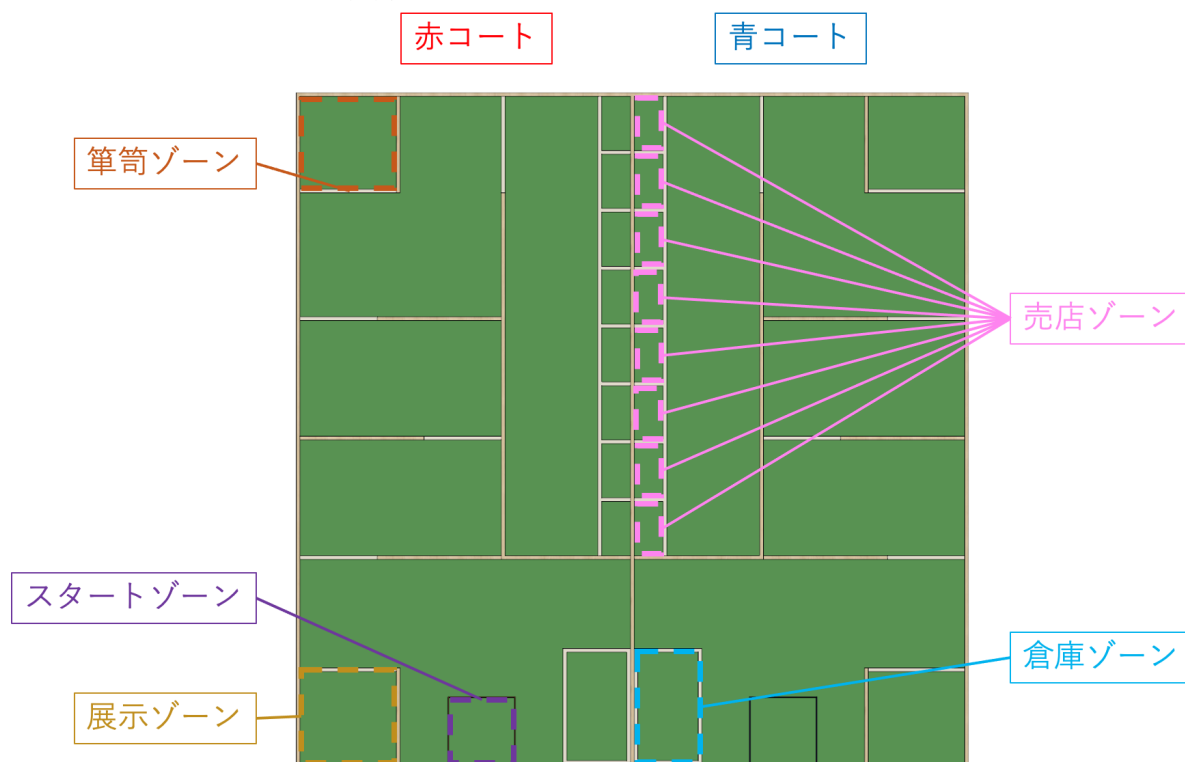

関東春ロボコン2024

競技フィールド/オブジェクト図面

目次

1. フィールド図面
 - 1.1. フィールド全体図面
 - 1.1.1. ゾーン・エリア説明
 - 1.1.2. 等角投影図
 - 1.1.3. 平面図
2. オブジェクト図
 - 2.1. 「台座」
 - 2.1.1. 「小台座」
 - 2.1.2. 「大台座」
 - 2.2. 「雛人形」
 - 2.2.1. 「内裏雛」
 - 2.2.2. 「三人官女」
3. クリエイティブ・コモンズについて

1. フィールド図面
 1.1 フィールド全体図面
 1.1.1 ゾーン・エリア説明

※ 上図の色分けは、エリア・ゾーンの説明のための便宜上の色分けであり、競技フィールドが実際に上図のように色分けされるわけではありません。実際の色は別途「競技フィールド/オブジェクト図面」を参照してください。

※ 画像を差し替えました(10月20日)

ゾーン名(仮称)	説明
スタートゾーン	700mm × 700 mm の正方形です。周囲には各コートの色の、幅 19 mm のビニールテープが貼られます。ビニールテープ上はスタートゾーンに含まれません。
「台座」	直方体のダンボール箱です。456mm × 326mm × 112mm の「小台座」と450mm × 620mm × 120mm の「大台座」があります。
「雛人形」	黒板消しです。水色の「内裏雛」とオレンジ色の「三人官女」があります。
「倉庫ゾーン」	試合開始時に「台座」がセッティングされるゾーンです。
「展示ゾーン」	ロボットが「台座」や「雛人形」を置き、雛壇を作成するゾーンです。
「売店ゾーン」	試合開始時に「雛人形」がセッティングされるゾーンで、八つあります。スタートゾーンから見て奥三つには「内裏雛」が、手前五つには「三人官女」がセッティングされます。
「箆笥ゾーン」	自動ロボットで競技に参加する場合、「箆笥ゾーン」に「内裏雛」を二つ、「三人官女」を三つセッティングできます。

1.1.2 等角投影図

※ 画像を差し替えました(10月20日)

1.1.3 平面図

フィールド寸法

※ 画像を差し替えました(10月20日)

※ 図上で細い茶色で示された部分には、幅 38 mm、高さ 89 mm の木枠が配置されます。枠はあまり

強く固定できないため、強い力をかけないようにしてください。

※ 白線の幅は全て38mmです。白線が交わる部分など、シートが重なる部分があります。

2. オブジェクト図

2.1 「台座」

2.1.1 「小台座」

「小台座」は、「【宅配100サイズ(3辺90cm)】白ダンボール箱 浅型タイプ A3サイズ対応」(商品ページ:
<https://www.bestcarton.com/cardboard/box/0693.html>)を使用します。
テープの貼り方は、本番で使用されるオブジェクトとは異なる可能性があります。

2.1.2 「大台座」

「大台座」は、「【宅配120サイズ】白ダンボール箱 浅型タイプ A2サイズ対応」(商品ページ:
<https://www.bestcarton.com/cardboard/box/0694.html>)を使用します。
テープの貼り方は、本番で使用されるオブジェクトとは異なる可能性があります。